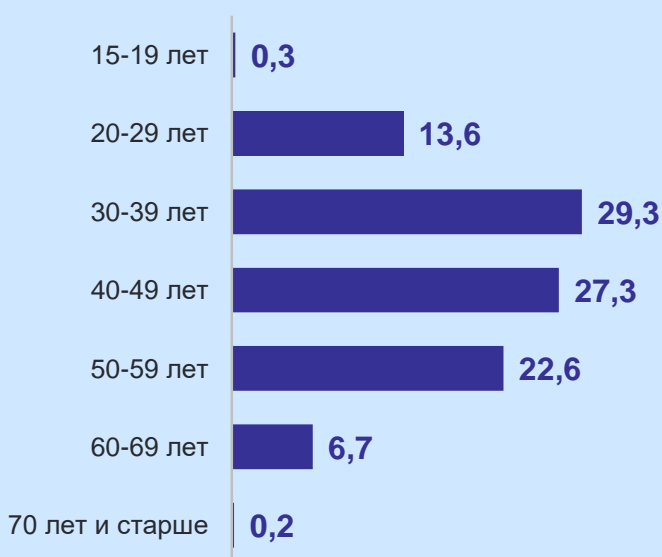

# 1 МАЯ – ДЕНЬ ВЕСНЫ И ТРУДА

Численность занятого населения, тыс. человек

Занятое население по возрасту, %

Занятое население по уровню образования, %

Занятые по типу поселения, %

Занятые по полу, тыс. человек