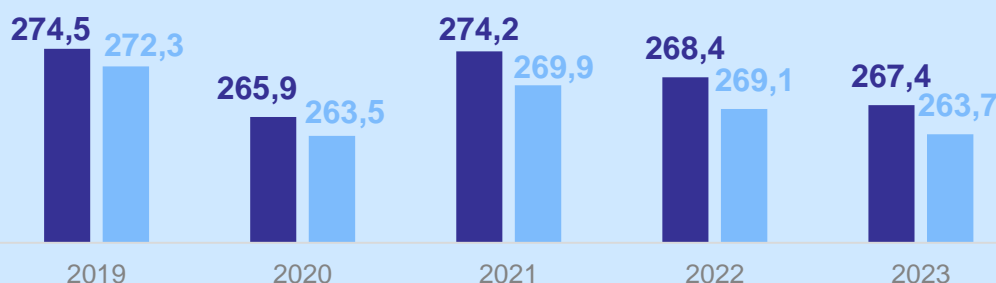

# 1 МАЯ – ДЕНЬ ВЕСНЫ И ТРУДА

Численность занятого населения, тыс. человек

Занятое население по возрасту, %

Занятое население по уровню образования, %

Занятые по типу поселения, %

Занятые по полу, тыс. человек

\* По данным Выборочного обследования рабочей силы за 2023 год.